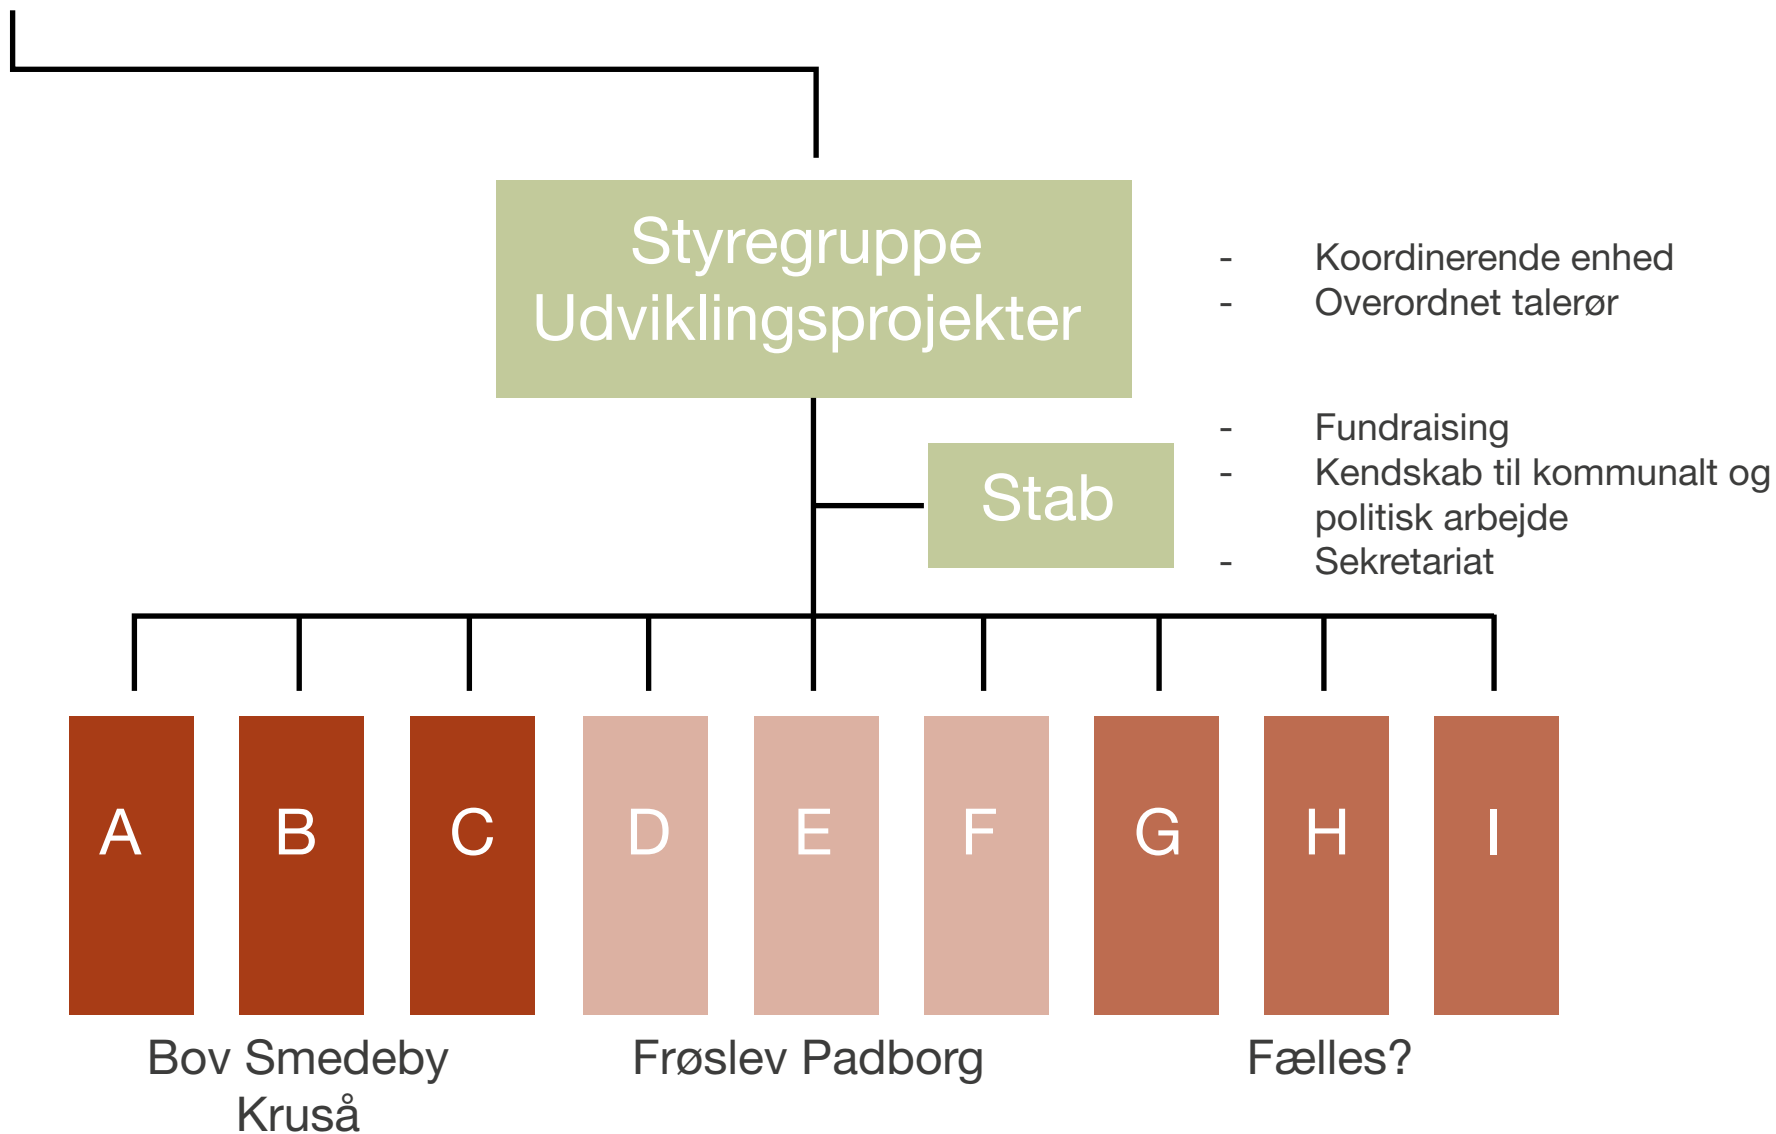

Et lokalsamfund kan både være et område, en by eller en bydel, det afhænger af stedet.

For at blive klarere på lokalsamfundene arbejder Aabenraa Kommune sammen med de lokale om at finde og synliggøre de lokale kvaliteter. Resultatet af processen er et dokument som kaldes et udviklingsperspektiv. Dokumentet beskriver overordnet lokalsamfundet og udgør en retning for udviklingen af området.

Timing
Kompleksitet
Myndigheder?

Hvem er interesseret i hvad?

Forslag til organisering

Bov Lokalråd

Eksempel

Gruppernes sammensætning 2016

Styregruppen er en del af Løjtland Fællesråd

Eksempel