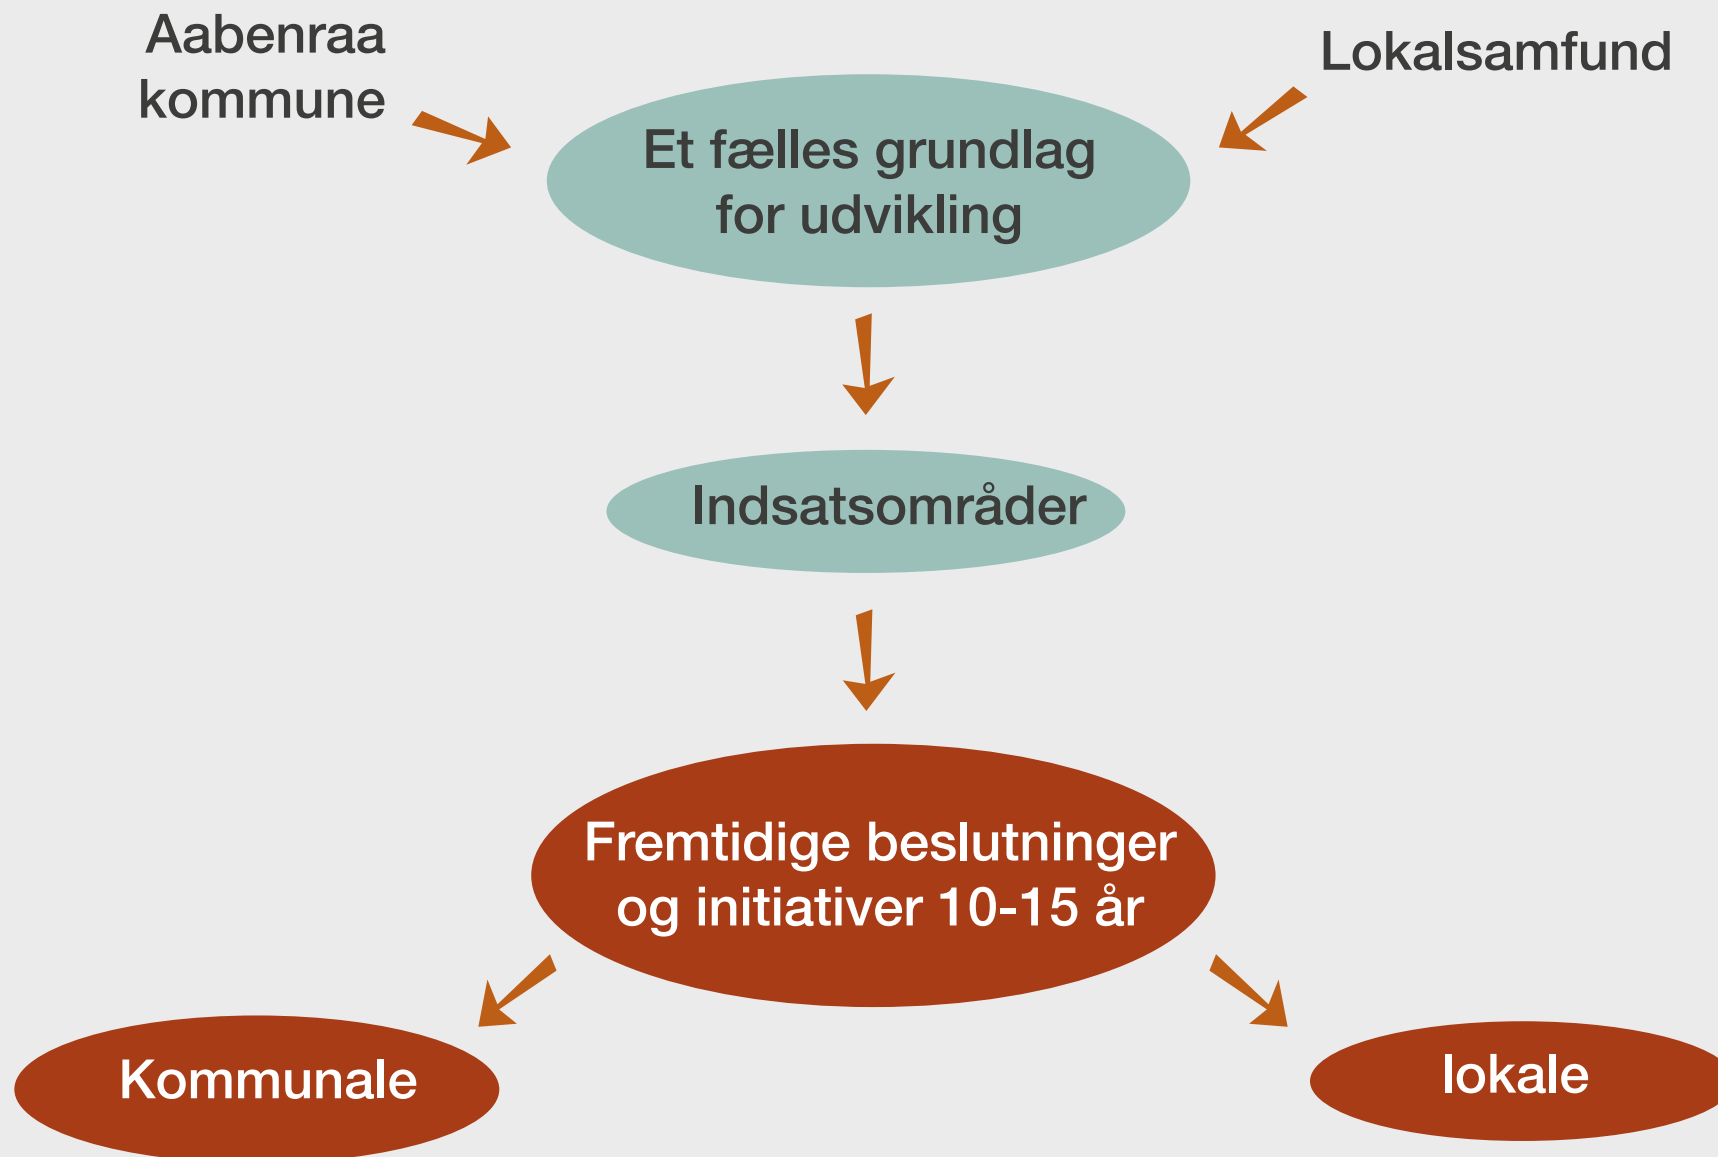

Udviklingsperspektiv for Bov, Smedeby & Kruså og Frøslev Padborg

Udviklingsperspektiv for lokalsamfundet

At Aabenraa Kommune og lokale aktører arbejder i samme retning med udviklingen af lokalsamfundet og at fremme det lokale engagement i udviklingsarbejdet.

Langsigtet udvikling af Aabenraa Kommunes lokalsamfund.

Aabenraa Kommune har en mission om at skabe det gode liv sammen med kommunens lokalsamfund. I denne beskrivelse kan du læse om en af de metoder Aabenraa Kommune bruger til at opnå dette mål, nemlig udviklingsperspektiver for lokalsamfundet.

Et lokalsamfund kan både være et område, en by eller en bydel, det afhænger af stedet.

For at blive klarere på lokalsamfundene arbejder Aabenraa Kommune sammen med de lokale om at finde og synliggøre de lokale kvaliteter. Resultatet af processen er et dokument som kaldes et udviklingsperspektiv. Dokumentet beskriver overordnet lokalsamfundet og udgør en retning for udviklingen af området.