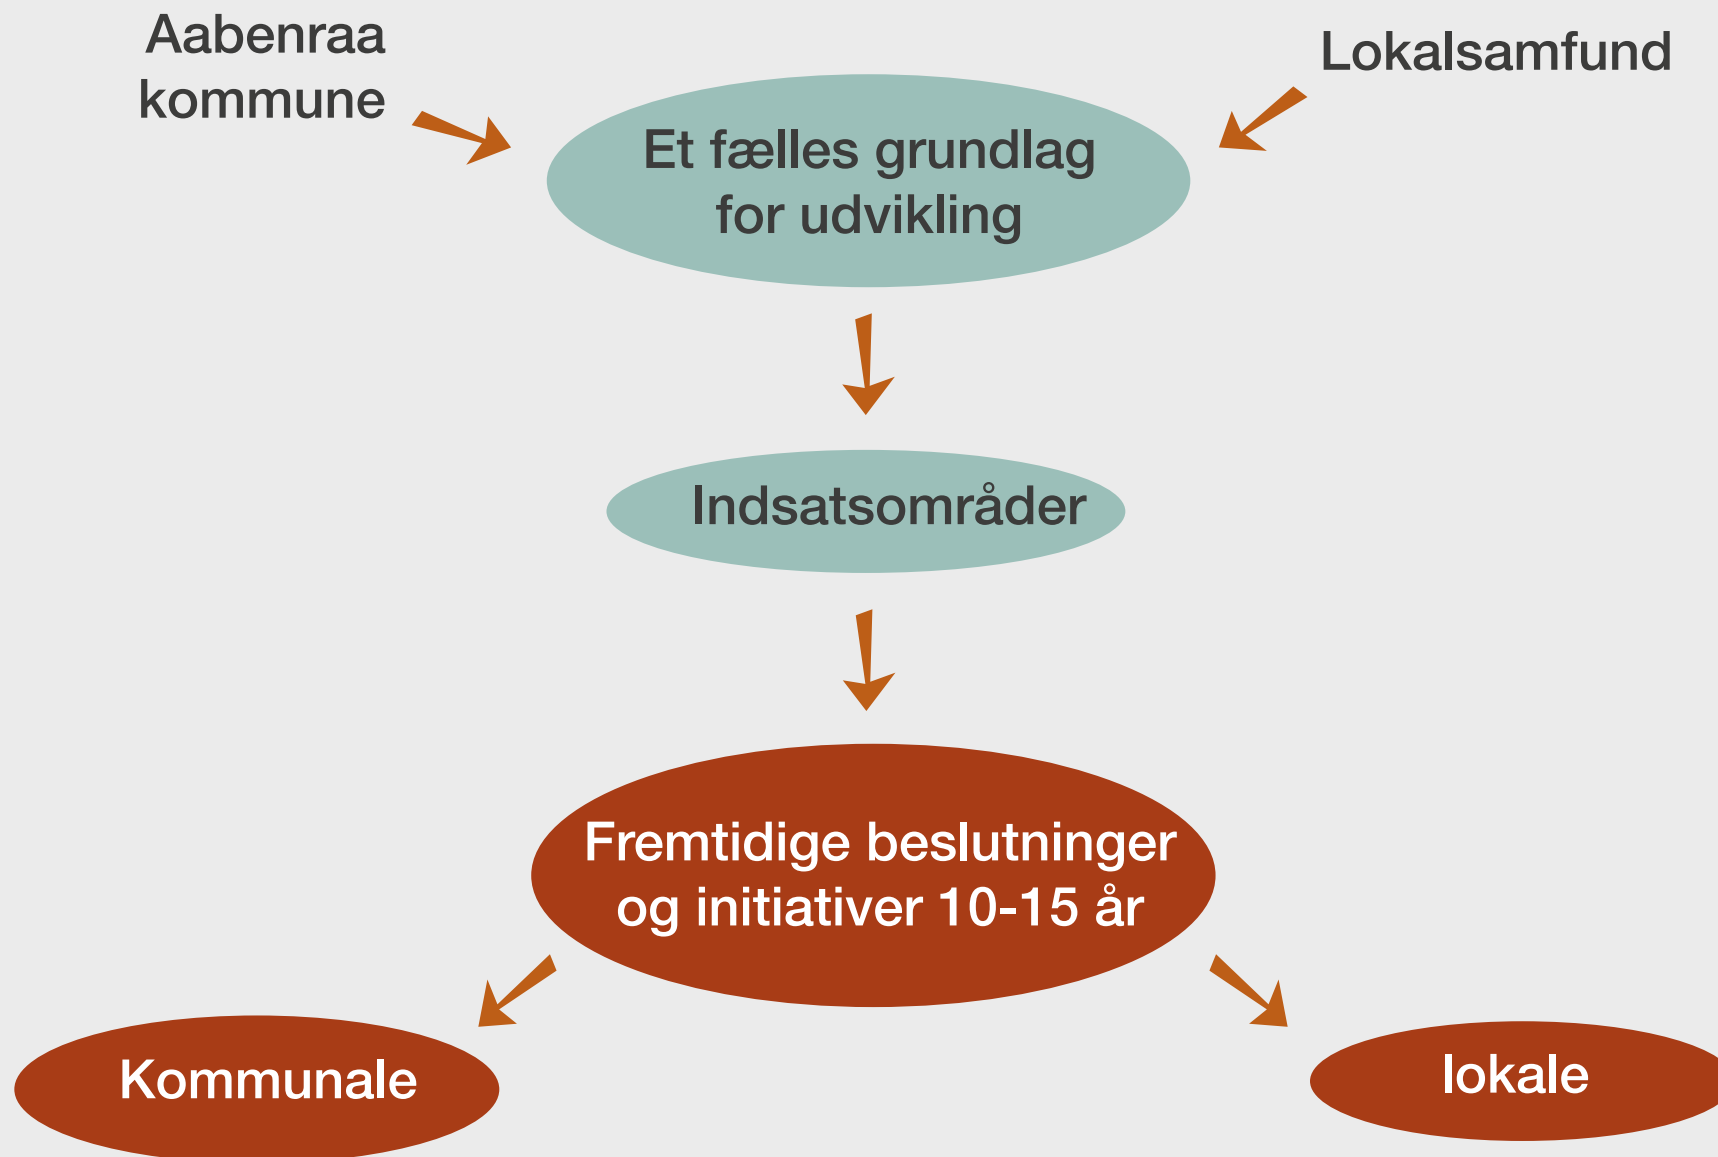

Formål

- At Aabenraa Kommune og lokale aktører arbejder i samme retning med udviklingen af lokalsamfundet og at fremme det lokale engagement i udviklingsarbejdet.

Mål

- At Aabenraa Kommune og lokale aktører bruger udviklingsperspektivet som et fælles referencepunkt for udviklingsarbejde.
- At lokale aktører engagerer sig i områdets udvikling.
- At Aabenraa Kommune og lokale aktører tager hensyn til hinandens interesser i udviklingsarbejde.

1

”Udviklingsperspektiver for lokalsamfundet”

aabenraa.dk

Søg ”Udviklingsperspektiv”

Indsamling af lokal viden

Proces

Udviklingsperspektiv for lokalsamfundet

Hvordan får I mest ud af jeres frivillige kræfter ?