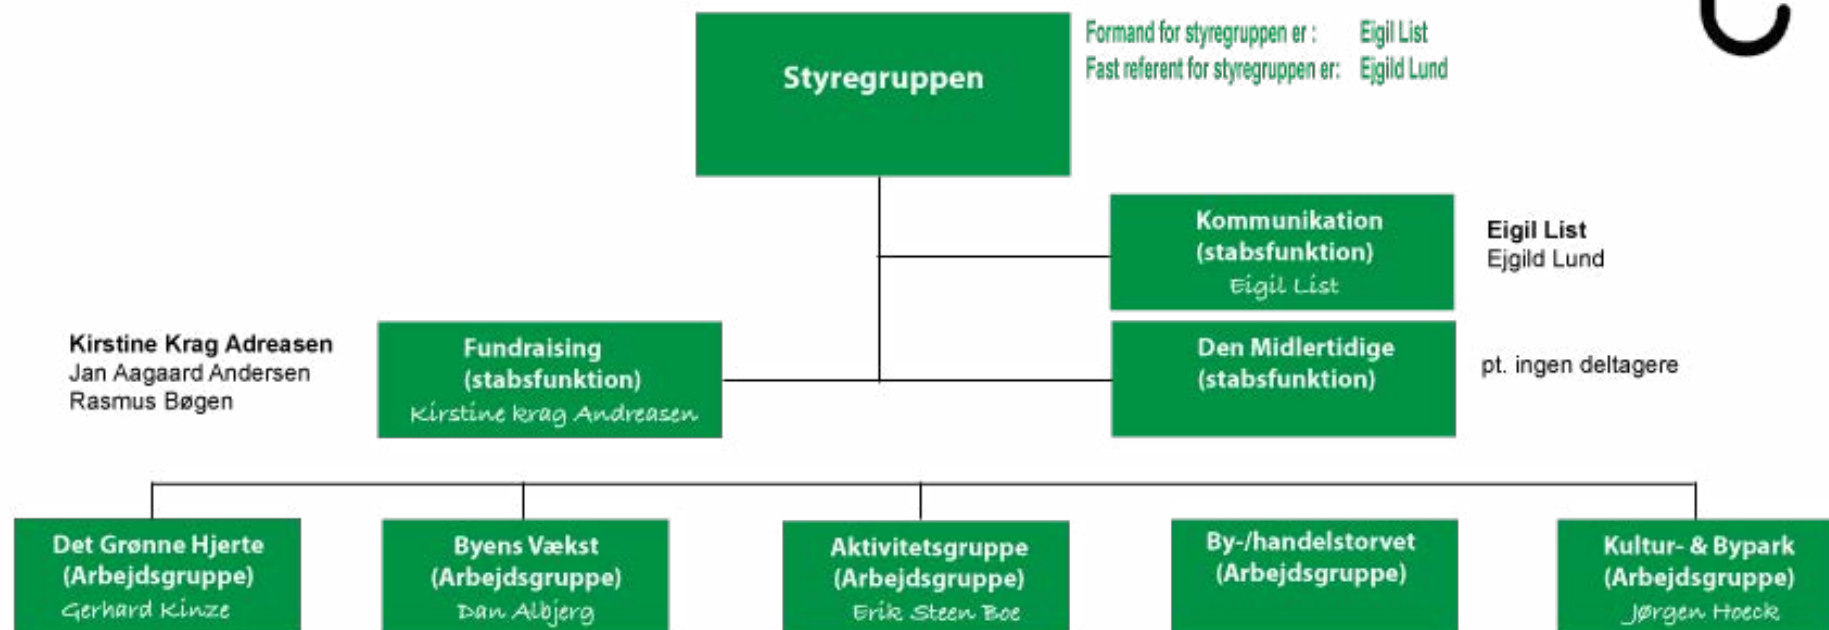

Timing
Kompleksitet
Myndigheder?

Hvem er interesseret i hvad?

Forslag til organisering

Bov Lokalråd

Eksempel

Gruppernes sammensætning 2016

Styregruppen er en del af Løjtland Fællesråd

Eksempel